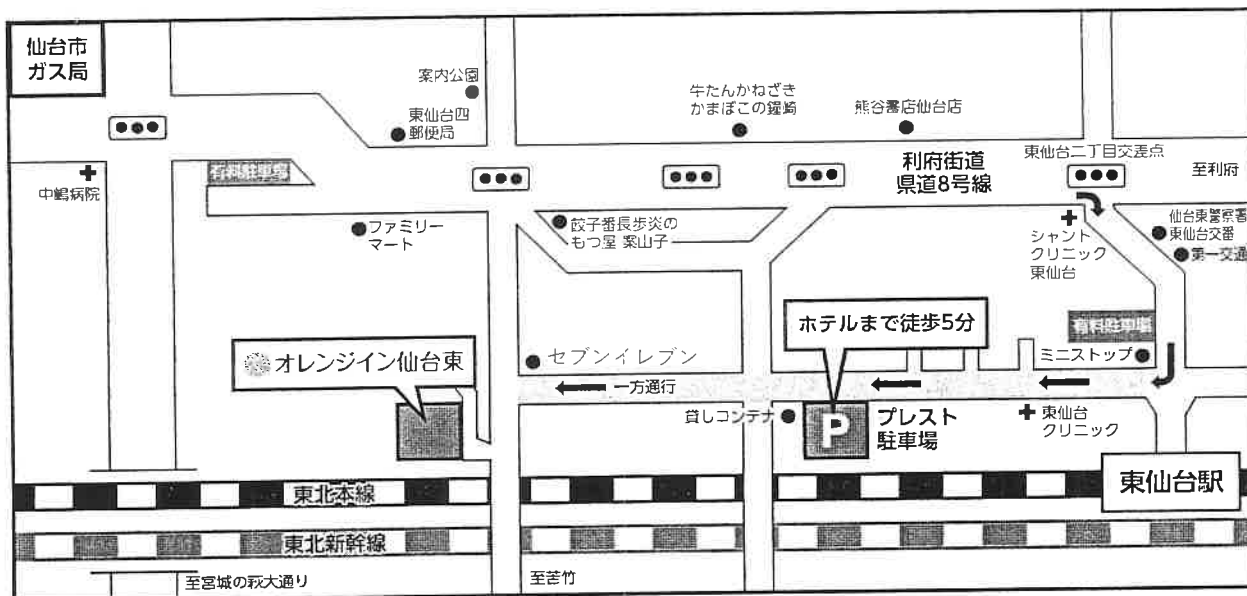

# 大型バス・トラック用専用駐車場マップ

## プレスト駐車場

55～63番がオレンジイン仙台東専用駐車場です。

\* 東仙台駅側より一方通行の為、入庫時ご注意ください。

(仙台市宮城野区東仙台二丁目12番7号)

オレンジイン仙台東

〒983-0833 宮城県仙台市宮城野区東仙台 3-12-47  
TEL 022-299-4100 / FAX 022-291-2063