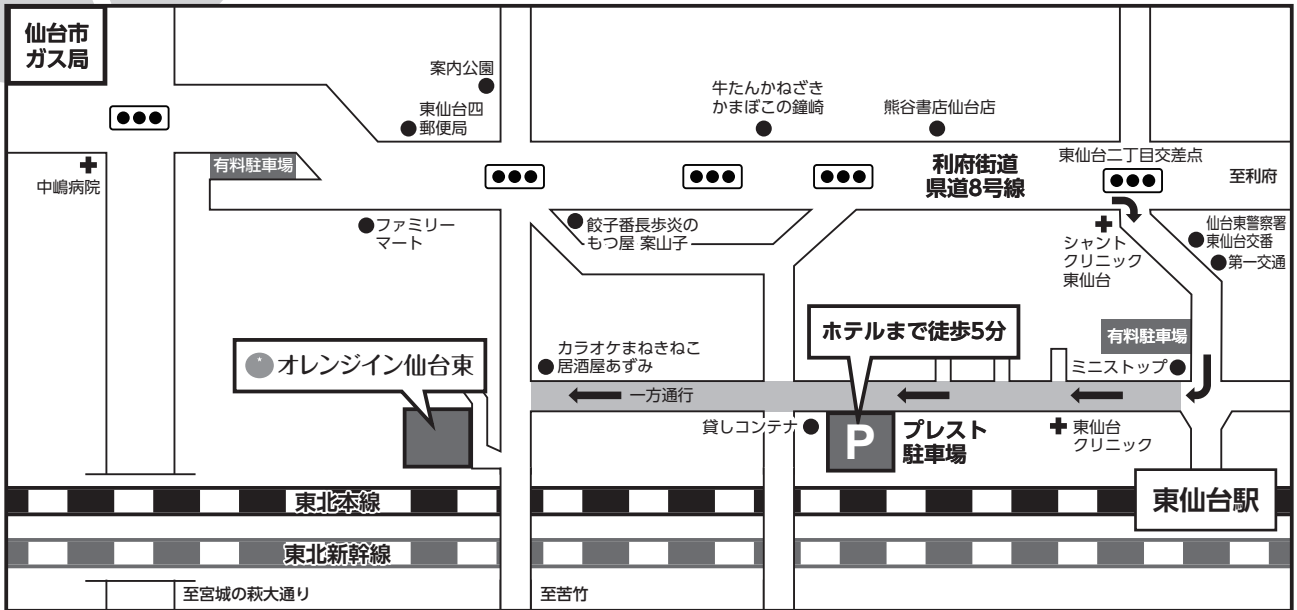

# 大型バス・トラック用専用駐車場マップ

**プレスト駐車場** 60～49番がオレンジイン仙台東専用駐車場です。  
 ※駐車場ご利用の際は東仙台駅からの一方通行の指示に従い入庫してください。

**★ オレンジイン仙台東**

〒983-0833 宮城県仙台市宮城野区東仙台 3-12-47  
 TEL 022-299-4100 / FAX 022-291-2063