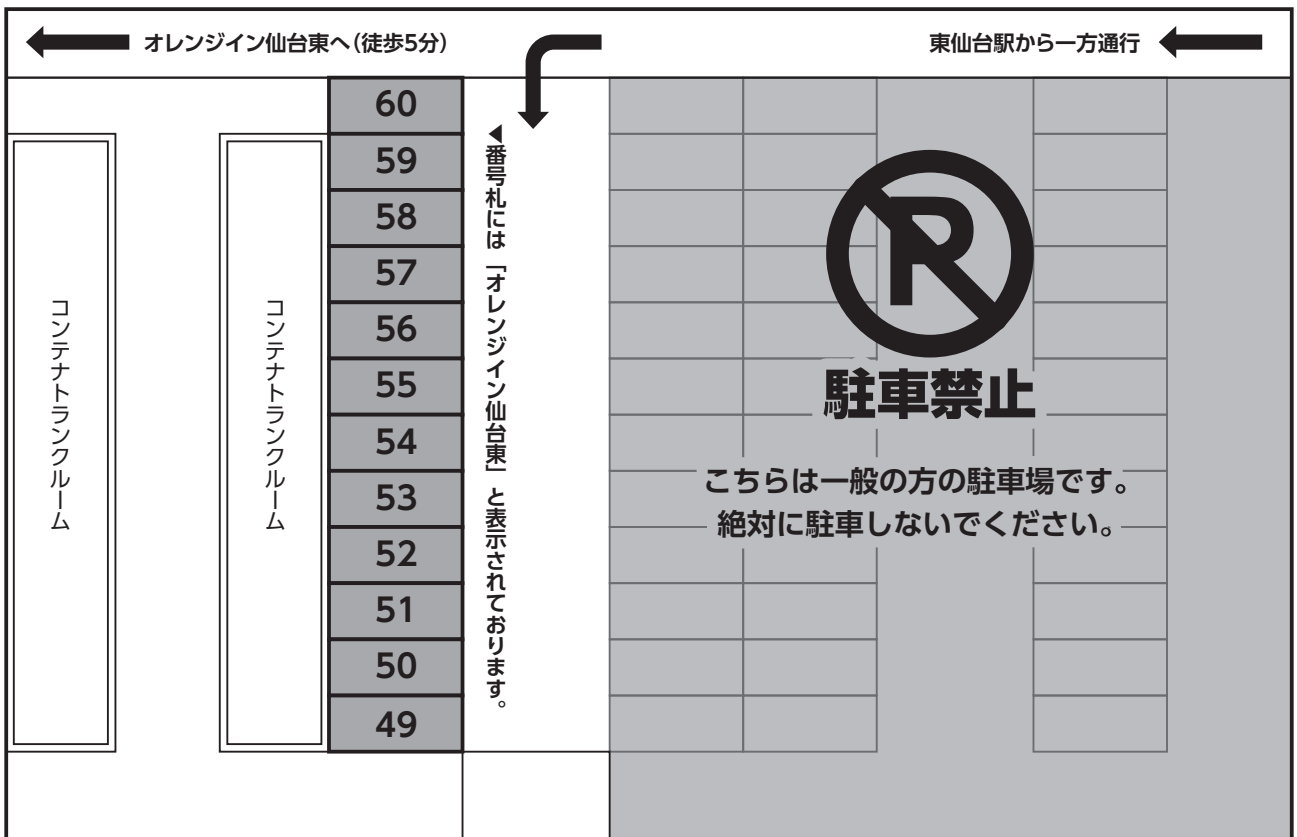

# 大型バス・トラック用専用駐車場マップ

**プレスト駐車場** 60～49番がオレンジイン仙台東専用駐車場です。  
 ※駐車場ご利用の際は東仙台駅からの一方通行の指示に従い入庫してください。

**★ オレンジイン仙台東**

〒983-0833 宮城県仙台市宮城野区東仙台 3-12-47  
 TEL 022-299-4100 / FAX 022-291-2063